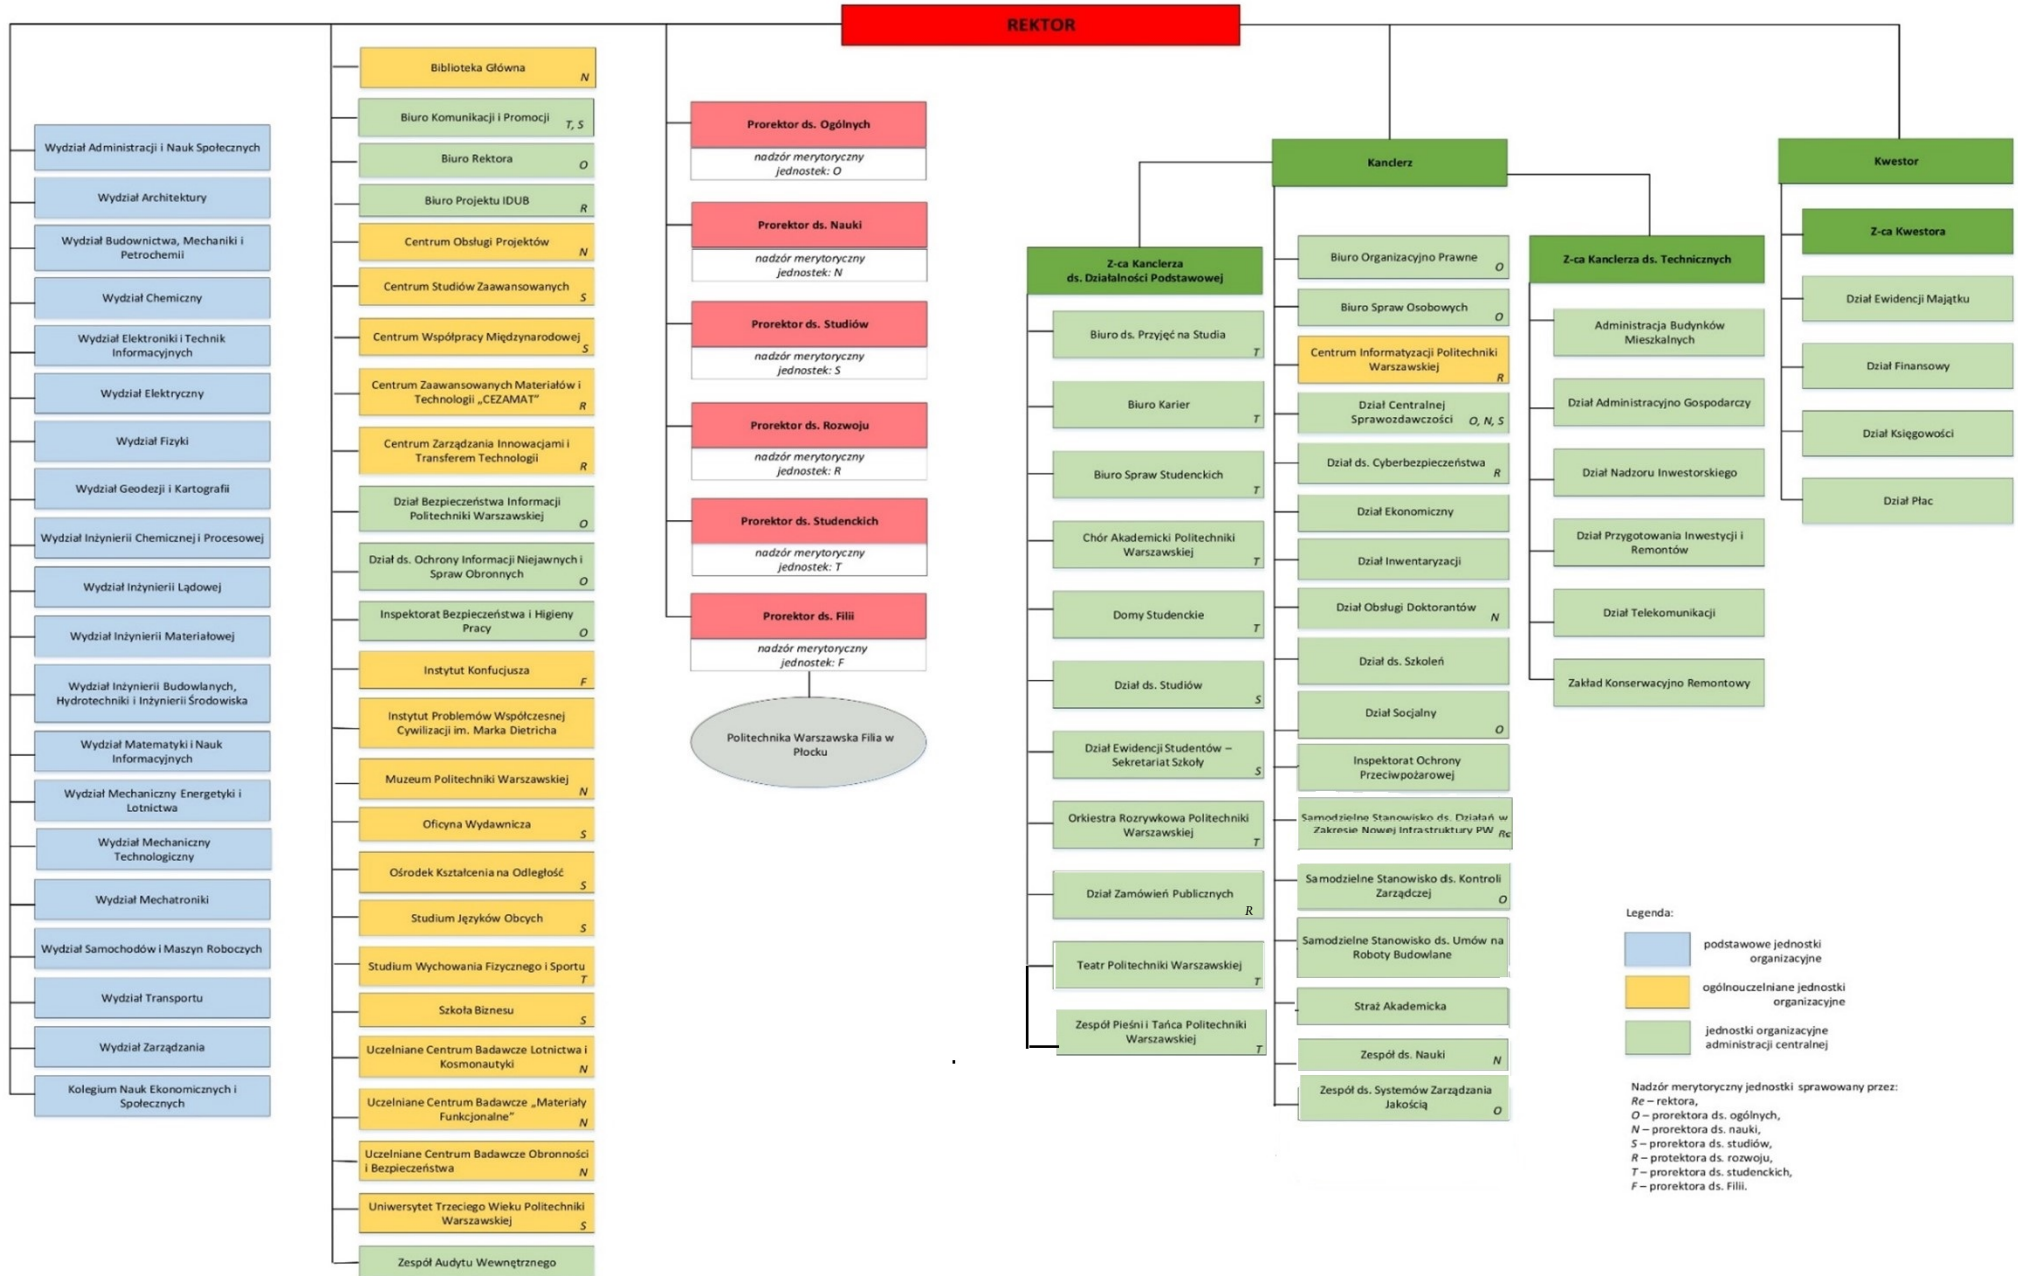

SCHEMAT ORGANIZACYJNY POLITECHNIKI WARSZAWSKIEJ

Legenda:

- podstawowe jednostki organizacyjne
- ogólnouczelniane jednostki organizacyjne
- jednostki organizacyjne administracji centralnej

Nadzór merytoryczny jednostki sprawowany przez:

- Re – rektora,
- O – prorektora ds. ogólnych,
- N – prorektora ds. nauki,
- S – prorektora ds. studiów,
- R – prorektora ds. rozwoju,
- T – prorektora ds. studenckich,
- F – prorektora ds. filii.